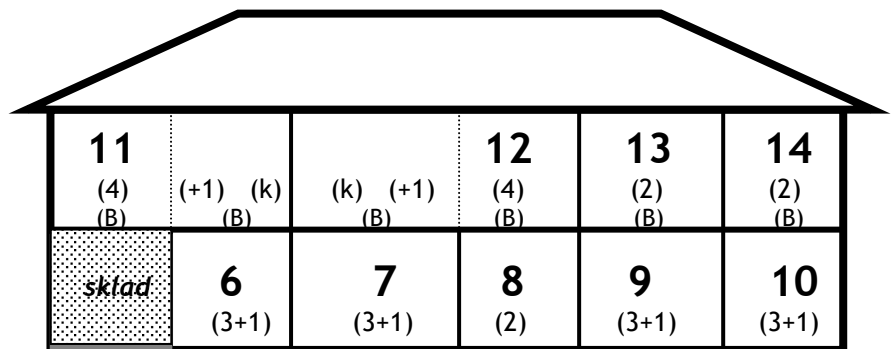

Schematické znázornění rozmístění pokojů penzionu

tučně uvedena čísla pokojů
(v závorce) počet lůžek + počet přistýlek
(k) samostatná kuchyně
(B) balkón

zahradní objekt