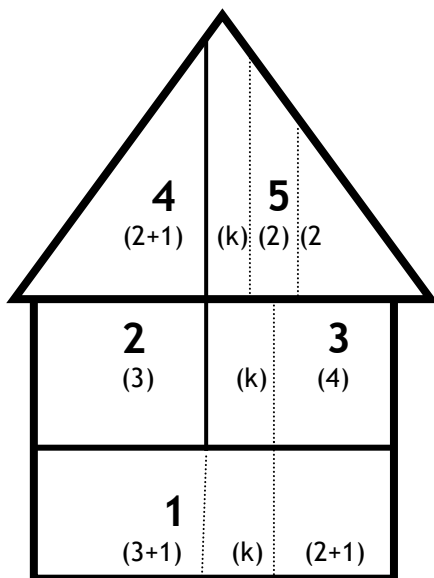

UBYTOVÁNÍ V ZAHRADNÍM OBJEKTU :

E = 3lůžková studia v přízemí zahradního objektu č.6, č.7, č.9 a č.10 - ve velké místnosti (5,5x3,5m) jsou umístěna 3 lůžka + eventuální 1 přistýlka, kuchyňský kout, a jídelní stůl se židlemi. Přes chodbičku se vchází do koupelny. Vchod do studia je samostatný ze zahrady. Před každým studiem je možnost venkovního posezení krytého stříškou. Studia č.6 a č.7 jsou uzpůsobena i pro vozičkáře.

F = 2lůžkové studio v přízemí zahradního objektu č.8 - obdobné jako předchozí 3l.studia. Velikost studia 5,5x2,8m, pouze 2 lůžka.

G = 4lůžková apartmá v 1.patře zahradního objektu č.11 a č.12 - koupelna a předsíňka, na kterou navazuje kuchyň s jídelním stolem a 1-2 lůžky. Prostorná kuchyň je průchozí do velkého pokoje se 2-4 lůžky. Lůžka jsou členěna v pokoji a průchozí kuchyni obvykle jako 2+2. Lze členit i jako 4+1 nebo 3+2 . Kuchyň i pokoj mají balkónek. Přístup do apartmá je přes pavlač za budovou.

H = 2lůžková studia v 1.patře zahradního objektu č.13 a č.14 - sestávají z velkého pokoje s kuchyňským a jídelním koutem, koupelny a předsíňky. Ve studiu jsou 2 lůžka a pokoj má balkónek. Přístup do studia je přes pavlač za budovou.

vilka